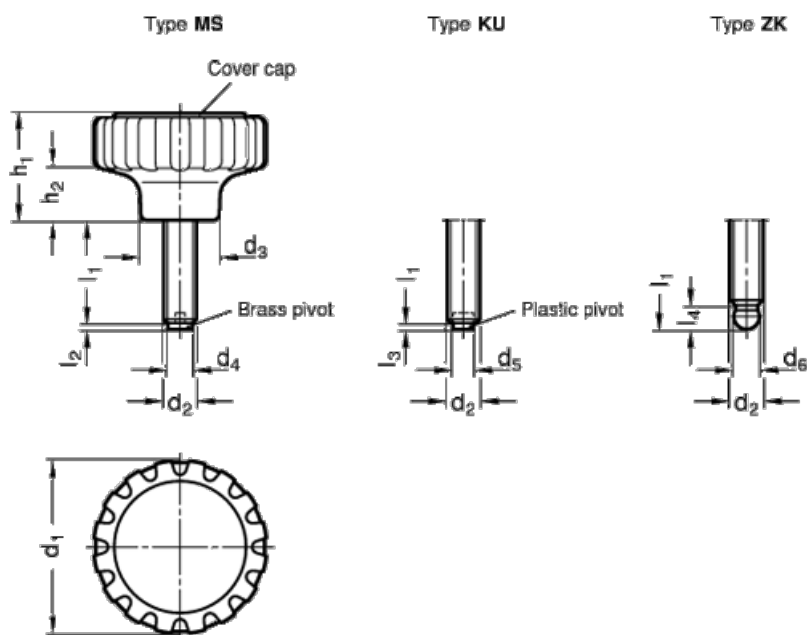

# Data Sheet

Article number: 207336542M40ZK  
Description: E+G Knurled knob  
GN 7336.5-42-M8-40-ZK

## Measures

d1 = 42  
d2 = M8  
d3 = 19  
d4 = 6  
d5 = 5  
d6 = 6,1 +/-0,05  
h1 = 26  
h2 = 13

l1 = 40  
l2 = 1,5  
l3 = 1,6  
l4 = 6,2